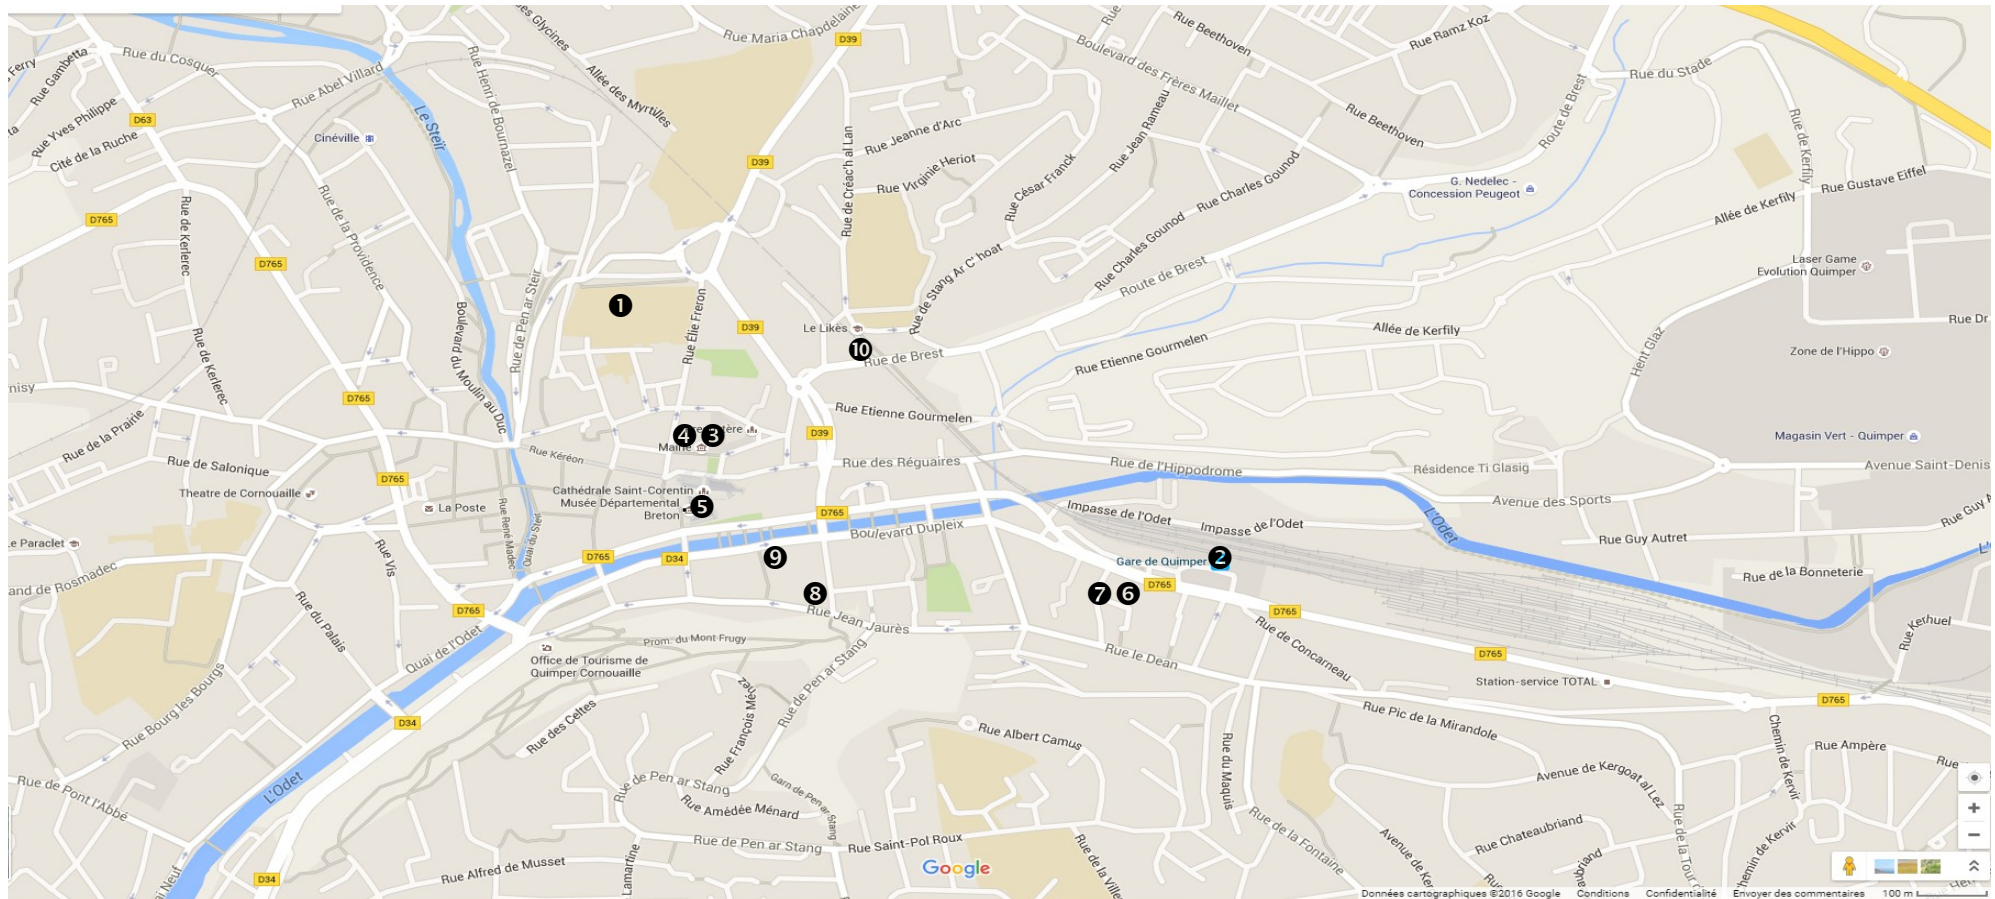

SE REPÉRER À QUIMPER

PLAN DE LA VILLE

Légende :

Lieux associés aux Journées d'automne

1. Collège la Tour d'Auvergne
2. Gare
3. Mairie
4. Musée des beaux-arts
5. Musée départemental breton

Hébergements

6. Hôtel de la Gare
7. Hôtel Mercure
8. Hôtel Escale Océania
9. Hôtel Duplex
10. Hôtel Gradlon